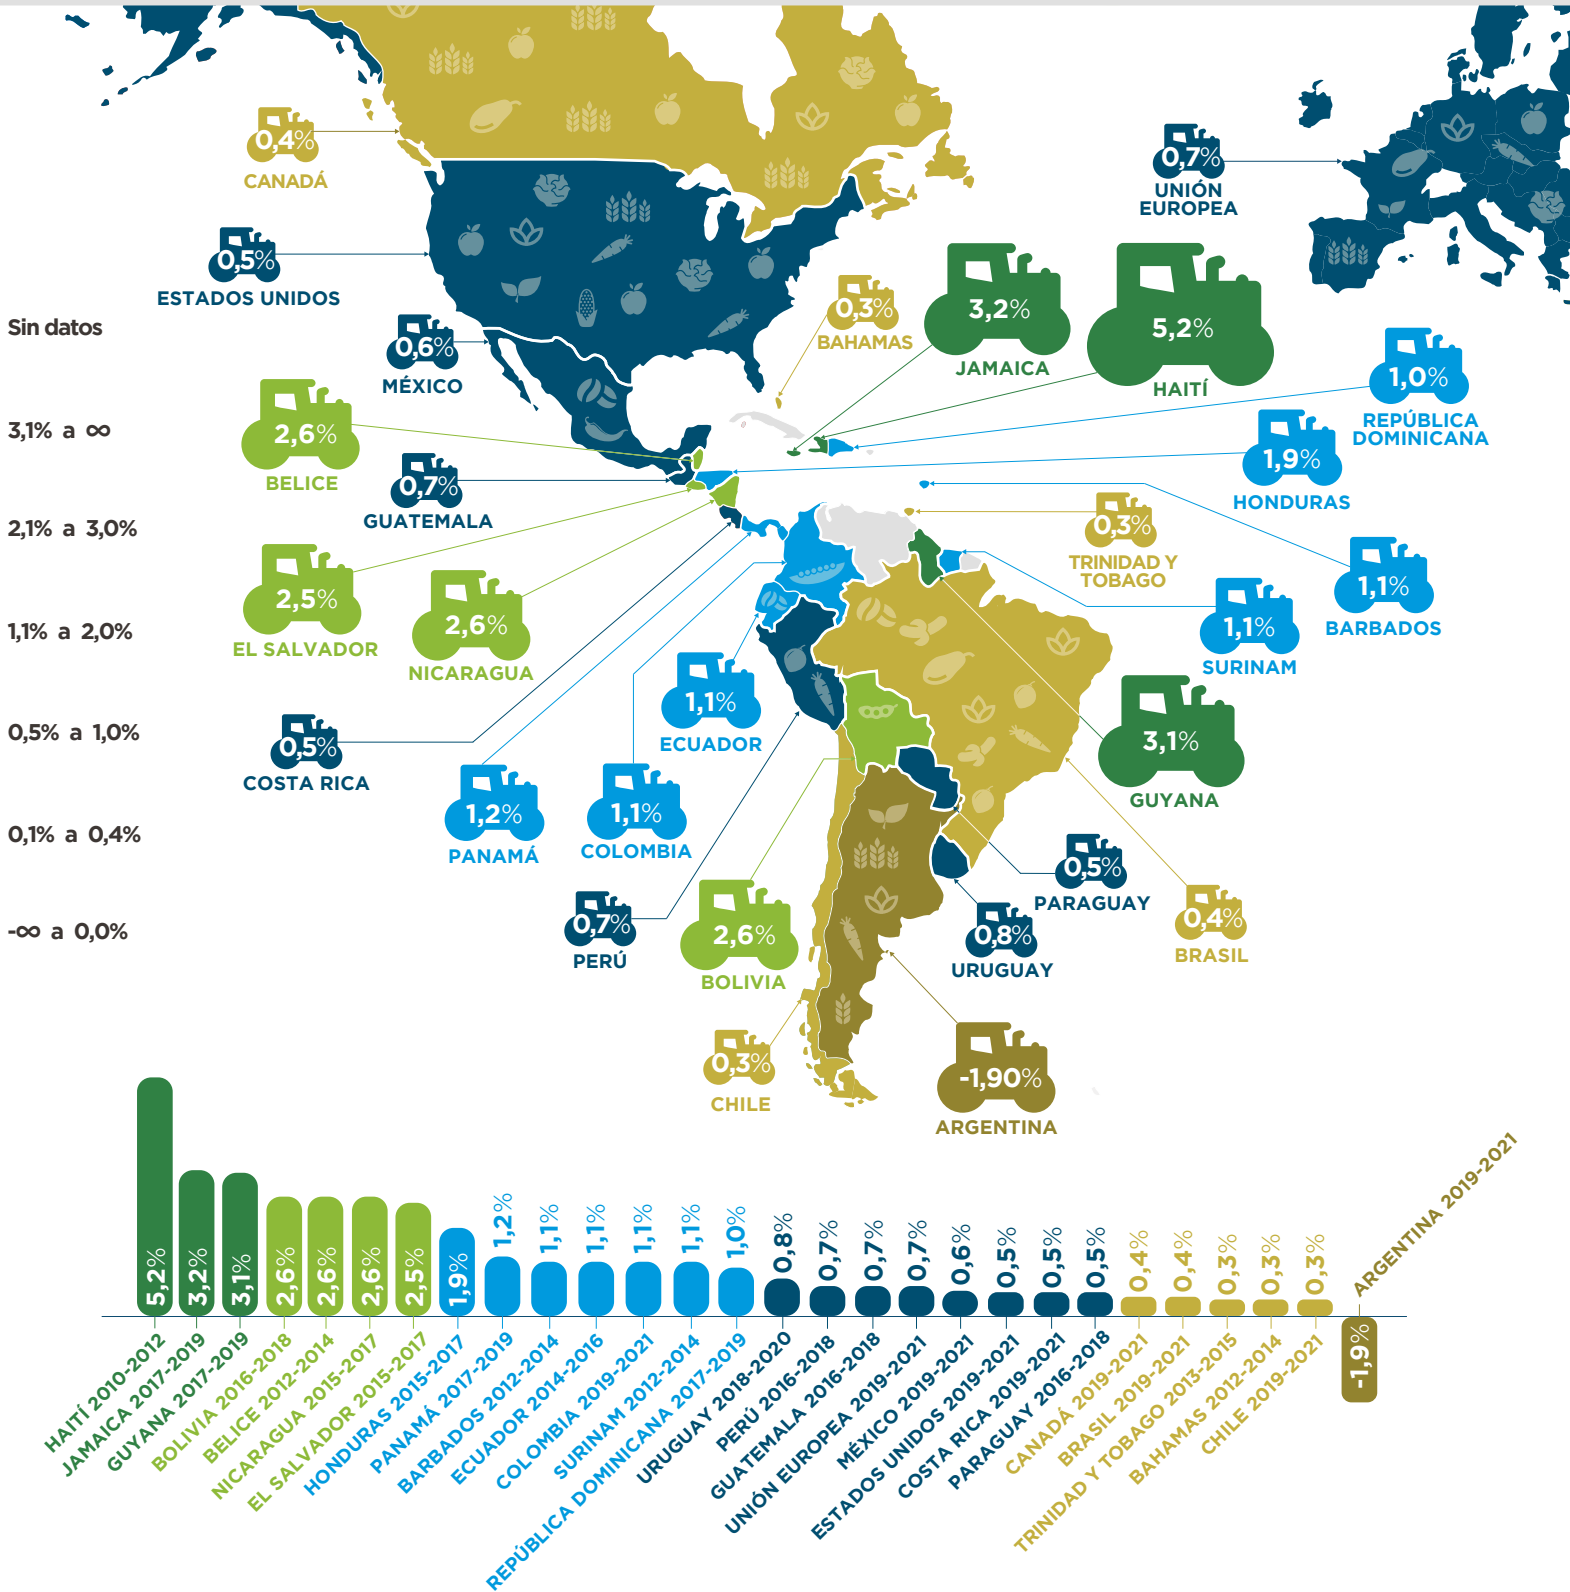

Estimado de Apoyo Total (EAT) 2023

¿Qué porcentaje del producto interno bruto (PIB) de los países de América Latina y el Caribe representa el apoyo público al sector agropecuario?
En este mapa puedes ver el promedio de los 3 últimos años disponibles.